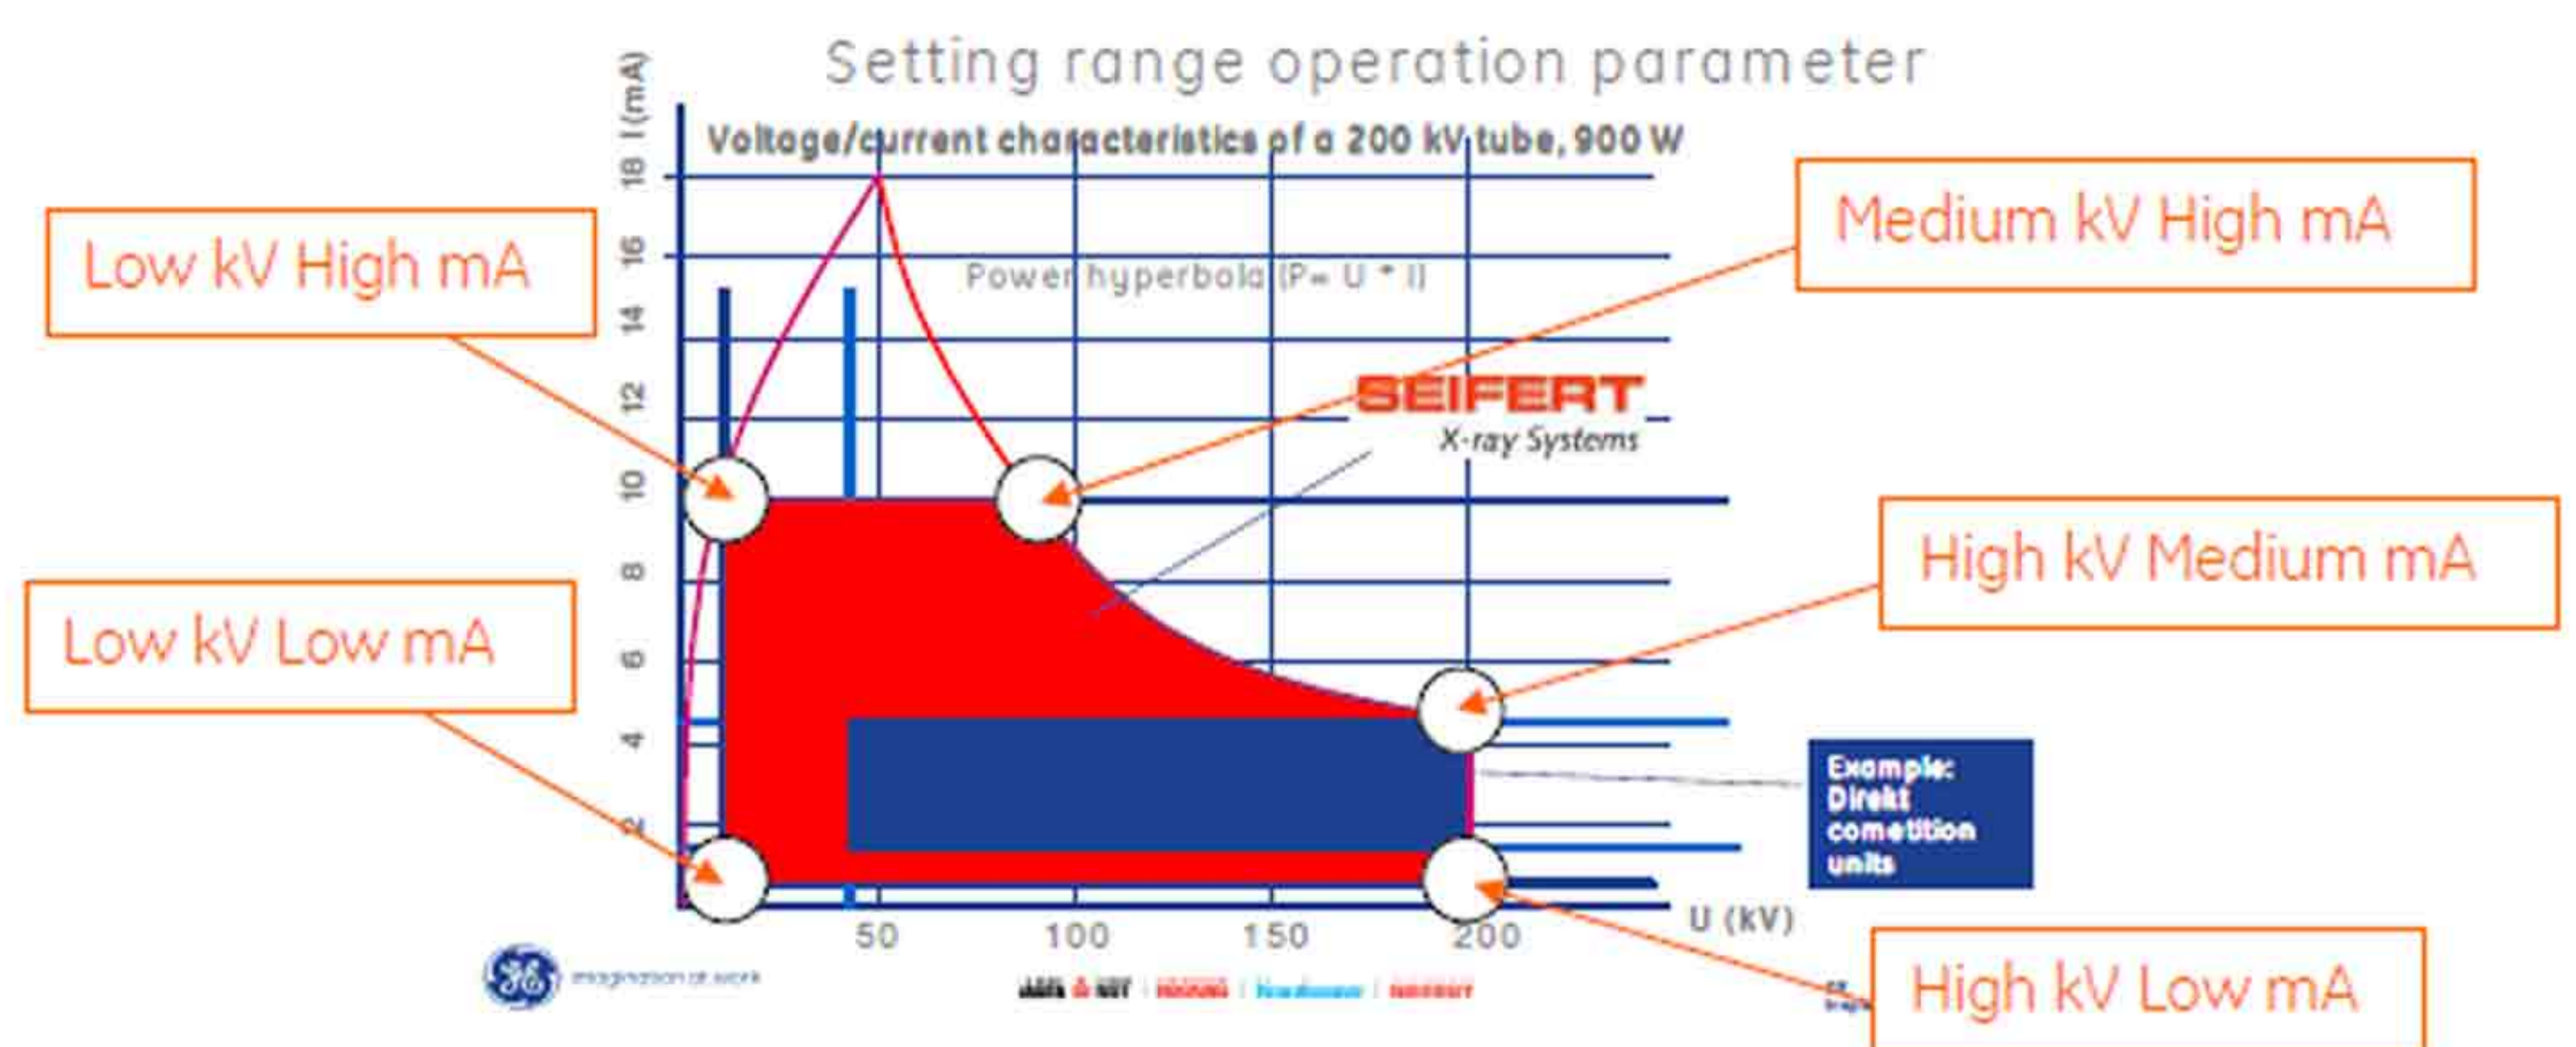

วิดีโอการใช้งาน